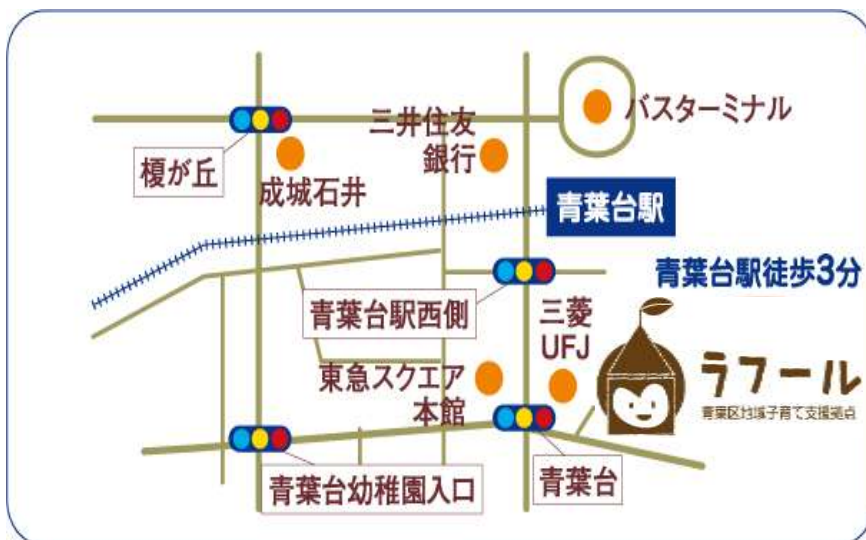

# 青葉区地域子育て支援拠点「ラフール」 8月25日開所

笑いの「ラフ (Laugh)」に、あふれるの「ル」を加えてラフール♪  
“0歳から未就学児の子育て家族”と“支援者”がホッとできる場所♪

ラフールみんなの広場では、未就学児とその養育者が遊び・交流するスペースの提供、子育て相談、子育て情報の提供等を行います。

- 開催曜日：火曜日～土曜日
- 開催時間内は出入り自由

- 広場開催時間：10:00～16:00
- 利用料無料

## ラフールみんなの広場 利用者事前登録会

★8月23日(火)、24日(水)  
両日とも 10:00～12:00  
13:00～15:00  
直接会場にお越しください

\*8月開所までのお問合せ先：  
TEL&FAX 973-9221  
Eメール：aoba\_ctks\_kyoten@ybb.ne.jp  
※子育て相談も受けています

♥8月27日(土)のみんなの広場の中で  
「ラフール オープン記念イベント」として、  
**音楽会とお話し会** があります  
第1回目 11:00～12:00  
第2回目 14:00～15:00 です  
みなさん、お待ちしております♪